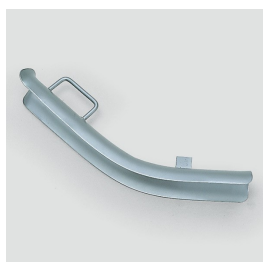

GOUTTIERES

Gouttière lisse

V209100 KSB10 Ø 100

Gouttière pour arête de chambre

V209140 KSB20 Ø 100

Gouttière avec poignée et butée

2643	KSB30	Ø 45
2644	KSB30	Ø 60
2636	KSB30	Ø 80
V209180	KSB30	Ø 100

Gouttière en 2 parties

V209220 KSB40 Ø 100

Gouttière crantée

2638

Pour autres dimensions - nous consulter

Spécifications sous réserve de modifications — Photos non contractuelles

CEV - ZI du Petit Parc – 78920 ECQUEVILLY

☎ 01 34 75 55 02 - 📠 01 34 75 58 47 - ✉ commercial@cev-treuil.com