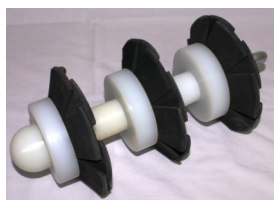

OBTURATEURS FURETS MANDRINS POUR CONDUITES PVC

FURETS STANDARDS 2 JUPES CAOUTCHOUC

	Pour tube Ø		Pour tube Ø	
2299	30X33	2302	77X80	
2300	42X45	2303	97X100	
2301	55X60			

FURETS DE TIRAGE 3 JUPES CAOUTCHOUC

	Pour tube Ø		Pour tube Ø	
2298	30X33	2306	77X80	
2304	42X45	2307	97X100	

FURETS DE TIRAGE 3X2 JUPES CAOUTCHOUC

	Pour tube Ø
2327	119X125
2324	154X160
2325	192X200

FURETS BOULE

	Ø
2320	24
2308	28

MANDRINS DE CALIBRAGE

	Pour tube Ø		Pour tube Ø	
2321	25X28	2317	55X60	
2322	30X33	2318	77X80	
2316	42X45	2319	97X100	

MANDRINS DE CALIBRAGE

	Pour tube Ø		Pour tube Ø	
2328	119x125	2329	154x160	
2332	136x160	2330	192x200	

Pour autres dimensions - nous consulter