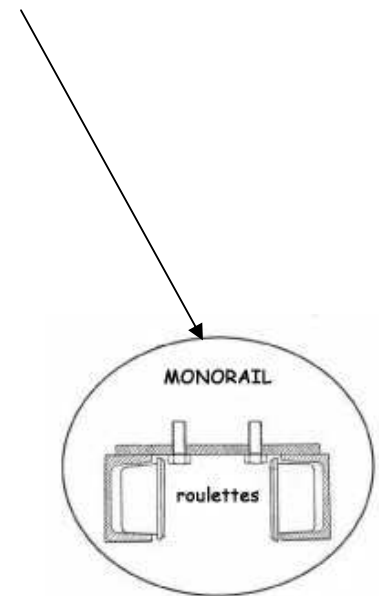

CHEVALETS

Pour treuil électriques de levage

TRETEAU	<u>Réf. 935</u>	<u>Réf. 936</u>	<u>Réf. 937</u>
Charge maxi	300 kg	500 kg	1000 kg
Monorail 	205 x 73 x 43 x 5 mm	210 x 88 x 45 x 5 mm	210 x 88 x 45 x 5 mm
Arcs de support	Tube Ø 48 mm	Tube Ø 60 mm	Tube Ø 60 mm
Poids	105 kg	140 kg	165 kg