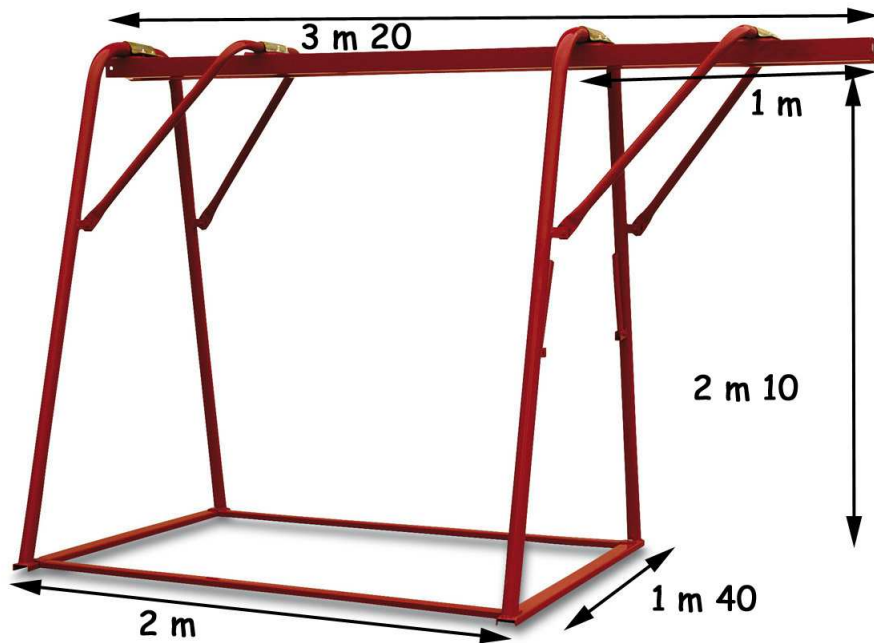

CHEVALETS

Pour treuil électriques de levage

TRETEAU	<u>Réf. 935</u>	<u>Réf. 936</u>	<u>Réf. 937</u>
Charge maxi	300 kg	500 kg	1000 kg
Monorail 	205 x 73 x 43 x 5 mm	210 x 88 x 45 x 5 mm	210 x 88 x 45 x 5 mm
Arcs de support	Tube Ø 48 mm	Tube Ø 60 mm	Tube Ø 60 mm
Poids	105 kg	140 kg	165 kg