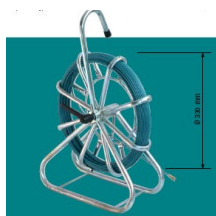

BRINS RIGIDES D'AIGUILLAGE

Brins sur dévidoir

BRD4-40	Ø 4,5 mm	Longueur 40 m
BRD4-50	Ø 4,5 mm	Longueur 40 m
BRD4-60	Ø 4,5 mm	Longueur 40 m
BRD4-80	Ø 4,5 mm	Longueur 40 m

Brins seul de rechange

BRS4-40	Ø 4,5 mm	Longueur 40 m
BRS4-50	Ø 4,5 mm	Longueur 40 m
BRS4-60	Ø 4,5 mm	Longueur 40 m
BRS4-80	Ø 4,5 mm	Longueur 40 m

Dévidoir seul pour brin Ø 4,5 mm

DV380 Ø 330 mm

Accessoires pour brin Ø 4,5 mm

V226500	Kit de réparation RPS4
PE4	Pièce d'extrémité avec filetage à coller
4S806	Pointe de guidage à coller
OF4/7	Ogive flexible

Brins sur dévidoir Ø 6,5 mm

	Dévidoir Ø	Longueur		Dévidoir Ø	Longueur
V213503	600 mm	30 m	V213563	600 mm	60 m
V213523	600 mm	40 m	V213603	600 mm	80 m
V213543	600 mm	50 m	V213643	600 mm	100 m

Brins sur dévidoir Ø 9 mm

	Dévidoir Ø	Longueur		Dévidoir Ø	Longueur
V215103	800 mm	40 m	V215243	800 mm	80 m
V215133	800 mm	50 m	V215303	800 mm	100 m
V215163	800 mm	60 m	V215363	800 mm	120 M

Brins sur dévidoir Ø 11 mm

	Dévidoir Ø	Longueur		Dévidoir Ø	Longueur
V221313	1000 mm	100 m	V221763	1200 mm	250 m
V221463	1000 mm	150 m	V221913	1200 mm	300 m
V221603	1000 mm	200 m			