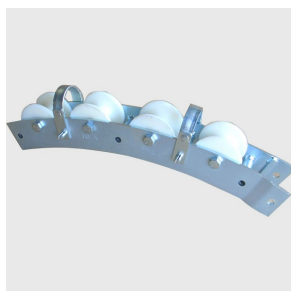

ACCESSOIRES POUR FO

Galet d'entrée pour câble à fibres optiques avec ou sans support
Arc 45 °, rayon 600 mm
Construction en acier galvanisé avec 4 rouleaux en polyamide avec roulements à billes, diam. 80 / 30x50 mm.

V274020	LRB 45	Galet sans support	3,6 kg
V274060	LSE 4	Galet avec support	7,3 kg

Bouchons ALU

		Pour Ø en mm	Sachet de	Dim.
V2739901	SDV 0707	7 X 0.75	10	7.2 X 44
V2739908	SDV 0715	7X1.50	10	7.2 X 40
V2739912	SDV 1010	10X1	10	10.2 X 50
V2739914	SDV 1211	12X1.10	5	12.2 X 50
V2739922	SDV 1413	14X1.30	5	14.2 X 50
V2739928	SDV 1620	16X20	5	16.2 X 56

Passe-câbles à 1 galet (synthétique)

		Ø en mm			Ø en mm
V274420	LER 22/1	22	V274490	LER 40/1	40
V274430	LER 25/1	25	V274530	LER 54/1	54
V274440	LER 28/1	28	V274580	LER 74/1	74

Spécifications sous réserve de modifications — Photos non contractuelles